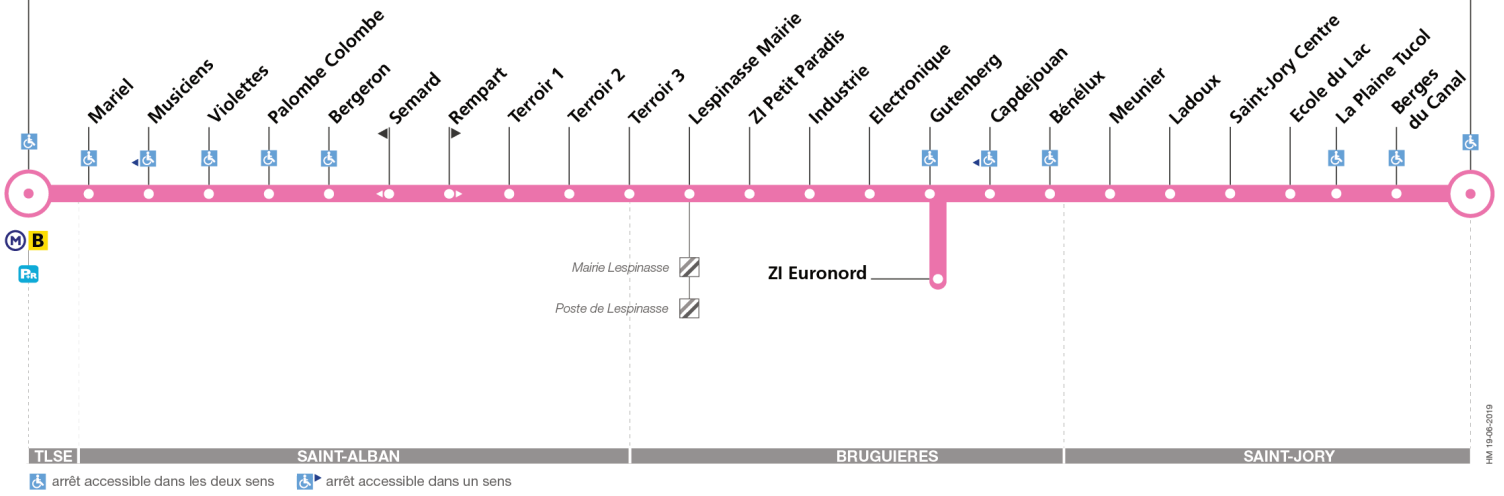

105

Direction La Vache

du 2 septembre 2019
au 30 août 2020

La Vache

Saint-Jory Fabas

Lundi à vendredi

Saint-Jory Fabas	06:25	06:45	07:25	07:55	08:25	09:00	09:30	10:00	10:30	11:00	11:25	11:55	12:25	12:55	13:35	15:50	16:25	17:00	17:30	18:05	18:40	19:15	19:55	21:00
St Jory Centre	06:31	06:52	07:32	08:02	08:32	09:07	09:36	10:05	10:36	11:07	11:32	12:01	12:31	13:00	13:40	15:57	16:32	17:07	17:37	18:12	18:47	19:21	20:00	21:05
Ladoux	06:32	06:53	07:33	08:03	08:33	09:08	09:37	10:06	10:37	11:08	11:33	12:02	12:32	13:01	13:41	15:58	16:33	17:08	17:38	18:13	18:48	19:22	20:01	21:06
ZI Euro Nord	06:36	06:58	07:38	08:08	08:38	09:13	09:41	10:10	10:41	11:13	11:38	12:06	12:36	13:05	13:45	16:03	16:38	17:13	17:43	18:18	18:53	19:26	20:05	21:10
Bergeron	06:45	07:09	07:49	08:19	08:49	09:24	09:50	10:17	10:50	11:24	11:49	12:15	12:45	13:12	13:52	16:14	16:49	17:24	17:54	18:29	19:04	19:35	20:12	21:17
Mariel	06:51	07:18	07:58	08:28	08:56	09:31	09:56	10:22	10:56	11:31	11:56	12:21	12:51	13:17	13:57	16:21	16:56	17:31	18:03	18:36	19:11	19:41	20:17	21:22
La Vache	07:01	07:33	08:13	08:43	09:08	09:43	10:06	10:32	11:06	11:43	12:08	12:31	13:01	13:27	14:07	16:33	17:08	17:43	18:18	18:48	19:23	19:51	20:27	21:32

Lundi à vendredi en vacances scolaires

Saint-Jory Fabas	06:25	06:45	07:25	07:55	08:25	09:00	09:30	10:00	10:30	11:00	11:25	11:55	12:25	12:55	13:35	15:50	16:25	17:00	17:30	18:05	18:40	19:15	19:55	21:00
St Jory Centre	06:31	06:52	07:32	08:02	08:32	09:07	09:36	10:05	10:36	11:07	11:32	12:01	12:31	13:00	13:40	15:57	16:32	17:07	17:37	18:12	18:47	19:21	20:00	21:05
Ladoux	06:32	06:53	07:33	08:03	08:33	09:08	09:37	10:06	10:37	11:08	11:33	12:02	12:32	13:01	13:41	15:58	16:33	17:08	17:38	18:13	18:48	19:22	20:01	21:06
ZI Euro Nord	06:36	06:58	07:38	08:08	08:38	09:13	09:41	10:10	10:41	11:13	11:38	12:06	12:36	13:05	13:45	16:03	16:38	17:13	17:43	18:18	18:53	19:26	20:05	21:10
Bergeron	06:45	07:09	07:49	08:19	08:49	09:24	09:50	10:17	10:50	11:24	11:49	12:15	12:45	13:12	13:52	16:14	16:49	17:24	17:54	18:29	19:04	19:35	20:12	21:17
Mariel	06:51	07:18	07:58	08:28	08:56	09:31	09:56	10:22	10:56	11:31	11:56	12:21	12:51	13:17	13:57	16:21	16:56	17:31	18:03	18:36	19:11	19:41	20:17	21:22
La Vache	07:01	07:33	08:13	08:43	09:08	09:43	10:06	10:32	11:06	11:43	12:08	12:31	13:01	13:27	14:07	16:33	17:08	17:43	18:18	18:48	19:23	19:51	20:27	21:32

Lundi à vendredi du 6 juillet au 30 août