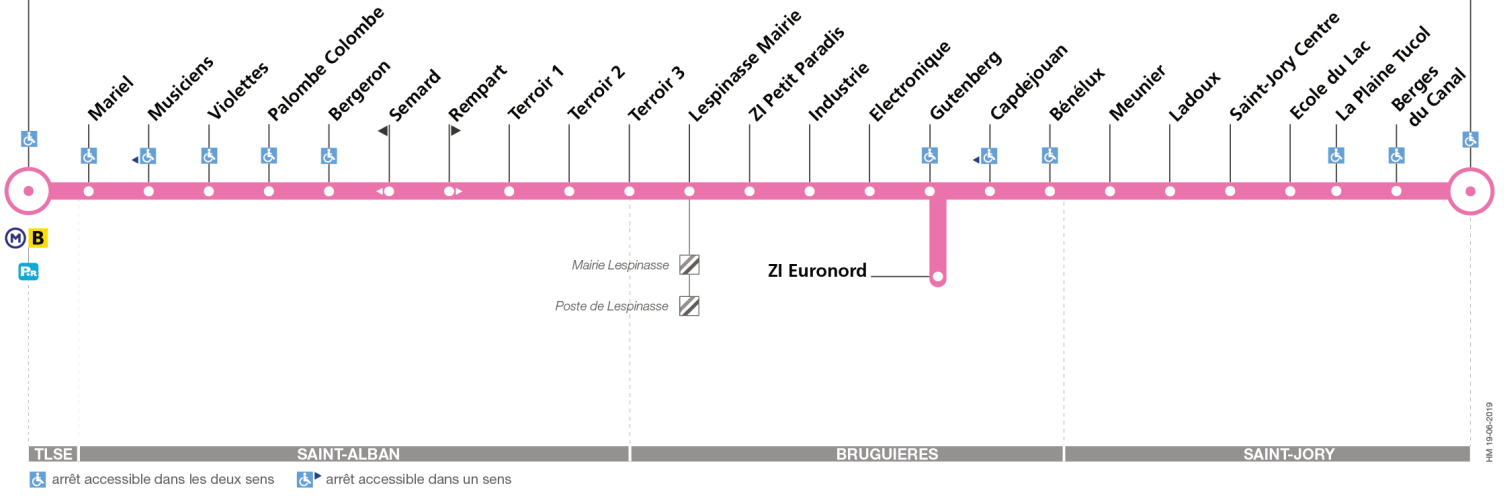

105

Direction Saint-Jory Fabas

du 2 septembre 2019
au 30 août 2020

La Vache

Saint-Jory Fabas

Lundi à vendredi

La Vache	05:45	06:35	07:10	07:40	08:20	08:50	09:15	09:45	10:15	10:45	11:15	11:50	12:15	12:50	13:30	14:15	16:40	17:15	17:50	18:25	19:00	19:35	20:10	21:30
Mariel	05:53	06:47	07:23	07:52	08:30	09:00	09:25	09:55	10:25	10:53	11:23	11:58	12:25	13:00	13:40	14:25	16:52	17:27	18:02	18:35	19:10	19:43	20:18	21:38
Bergeron	05:58	06:53	07:30	07:58	08:36	09:06	09:31	10:01	10:31	10:58	11:28	12:03	12:31	13:06	13:46	14:31	16:58	17:33	18:08	18:41	19:16	19:48	20:23	21:43
ZI Euro Nord	06:06	07:05	07:42	08:10	08:45	09:15	09:40	10:10	10:40	11:06	11:36	12:11	12:40	13:15	13:55	14:40	17:10	17:45	18:20	18:50	19:25	19:56	20:31	21:51
Ladoux	06:11	07:11	07:48	08:16	08:50	09:20	09:45	10:15	10:45	11:11	11:41	12:16	12:45	13:20	14:00	14:45	17:16	17:51	18:26	18:55	19:30	20:01	20:36	21:56
St Jory Centre	06:12	07:12	07:49	08:17	08:51	09:21	09:46	10:16	10:46	11:12	11:42	12:17	12:46	13:21	14:01	14:46	17:17	17:52	18:27	18:56	19:31	20:02	20:37	21:57
Saint-Jory Fabas	06:15	07:18	07:55	08:23	08:56	09:26	09:51	10:21	10:51	11:15	11:45	12:20	12:51	13:26	14:06	14:51	17:23	17:58	18:33	19:01	19:36	20:05	20:40	22:00

Lundi à vendredi en vacances scolaires

La Vache	05:45	06:35	07:10	07:40	08:20	08:50	09:15	09:45	10:15	10:45	11:15	11:50	12:15	12:50	13:30	14:15	16:40	17:15	17:50	18:25	19:00	19:35	20:10	21:30
Mariel	05:53	06:47	07:23	07:52	08:30	09:00	09:25	09:55	10:25	10:53	11:23	11:58	12:25	13:00	13:40	14:25	16:52	17:27	18:02	18:35	19:10	19:43	20:18	21:38
Bergeron	05:58	06:53	07:30	07:58	08:36	09:06	09:31	10:01	10:31	10:58	11:28	12:03	12:31	13:06	13:46	14:31	16:58	17:33	18:08	18:41	19:16	19:48	20:23	21:43
ZI Euro Nord	06:06	07:05	07:42	08:10	08:45	09:15	09:40	10:10	10:40	11:06	11:36	12:11	12:40	13:15	13:55	14:40	17:10	17:45	18:20	18:50	19:25	19:56	20:31	21:51
Ladoux	06:11	07:11	07:48	08:16	08:50	09:20	09:45	10:15	10:45	11:11	11:41	12:16	12:45	13:20	14:00	14:45	17:16	17:51	18:26	18:55	19:30	20:01	20:36	21:56
St Jory Centre	06:12	07:12	07:49	08:17	08:51	09:21	09:46	10:16	10:46	11:12	11:42	12:17	12:46	13:21	14:01	14:46	17:17	17:52	18:27	18:56	19:31	20:02	20:37	21:57
Saint-Jory Fabas	06:15	07:18	07:55	08:23	08:56	09:26	09:51	10:21	10:51	11:15	11:45	12:20	12:51	13:26	14:06	14:51	17:23	17:58	18:33	19:01	19:36	20:05	20:40	22:00

Lundi à vendredi du 6 juillet au 30 août